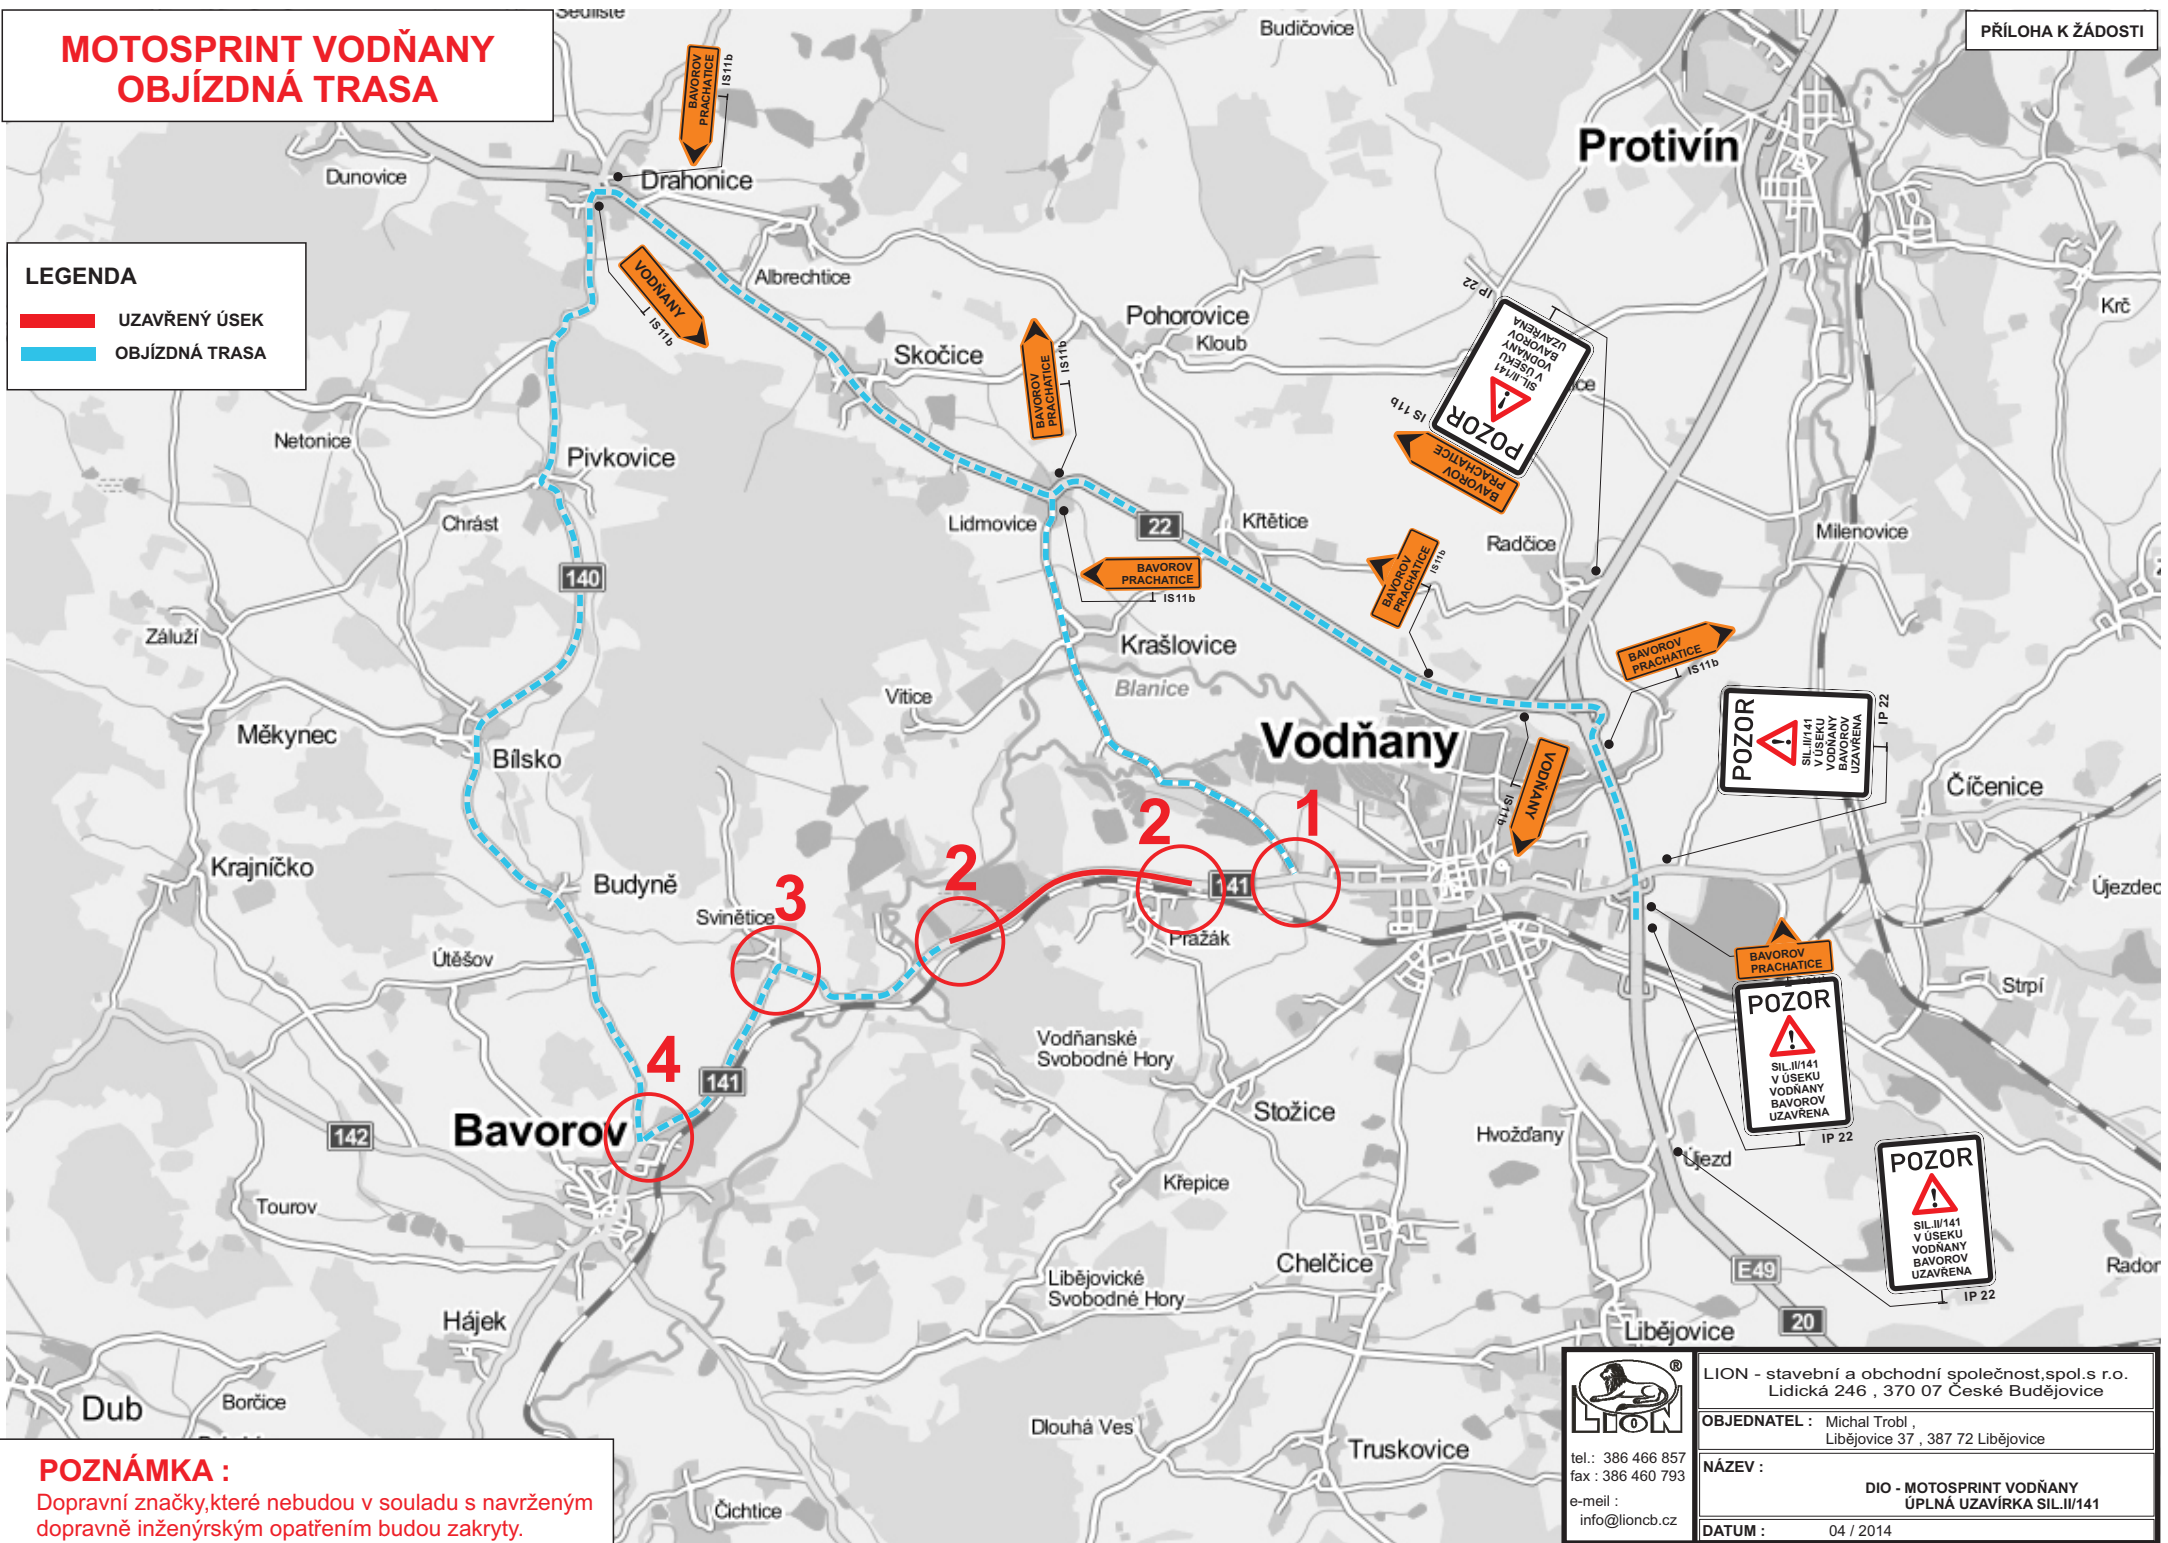

MOTOSPRINT VODŇANY OBJÍZDNÁ TRASA

LEGENDA

- UZAVŘENÝ ÚSEK
- - - OBJÍZDNÁ TRASA

POZNÁMKA :

Dopravní značky, které nebudou v souladu s navrženým dopravně inženýrským opatřením budou zakryty.

LION - stavební a obchodní společnost, spol.s r.o. Lidická 246 , 370 07 České Budějovice	
OBJEDNATEL :	Michal Trobl , Libějovice 37 , 387 72 Libějovice
NÁZEV :	DIO - MOTOSPRINT VODŇANY ÚPLNÁ UZAVÍRKA SIL.II/141
DATUM :	04 / 2014