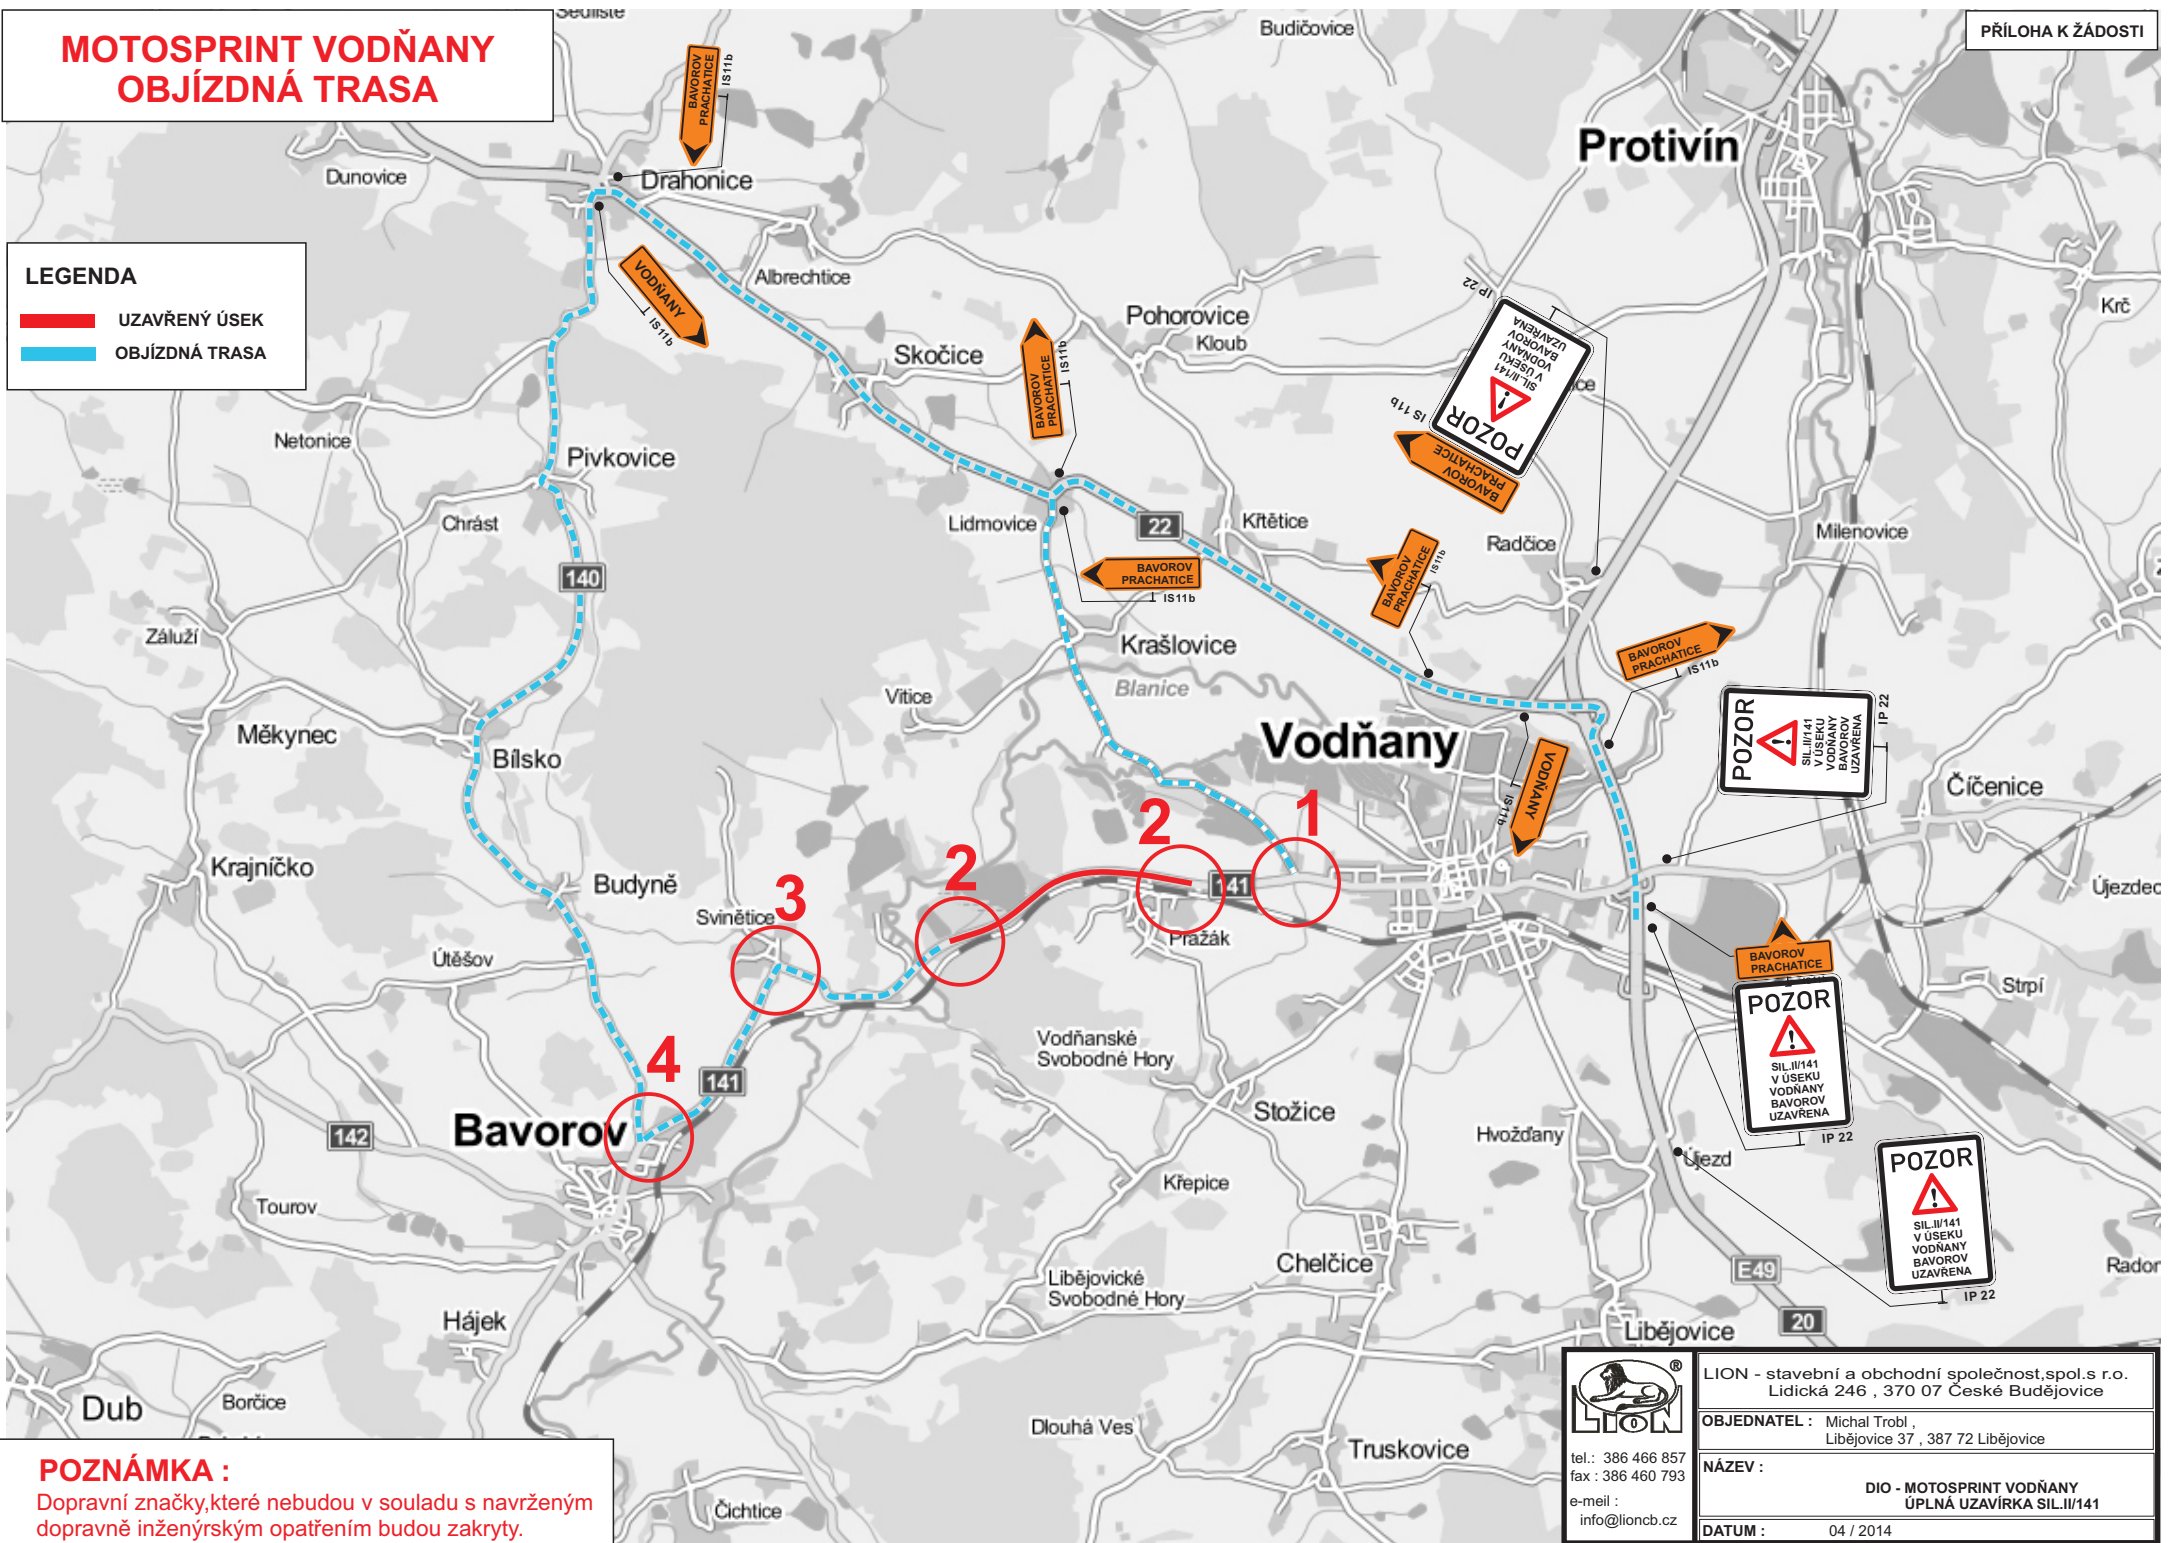

MOTOSPRINT VODŇANY OBJÍZDNÁ TRASA

LEGENDA

- UZAVŘENÝ ÚSEK
- OBJÍZDNÁ TRASA

POZNÁMKA :

Dopravní značky, které nebudou v souladu s navrženým dopravně inženýrským opatřením budou zakryty.

LION - stavební a obchodní společnost, spol.s r.o. Lidická 246 , 370 07 České Budějovice	
OBJEDNATEL : Michal Trobl , Libějovice 37 , 387 72 Libějovice	
NÁZEV : DIO - MOTOSPRINT VODŇANY ÚPLNÁ UZAVÍRKA SIL.II/141	
DATUM :	04 / 2014