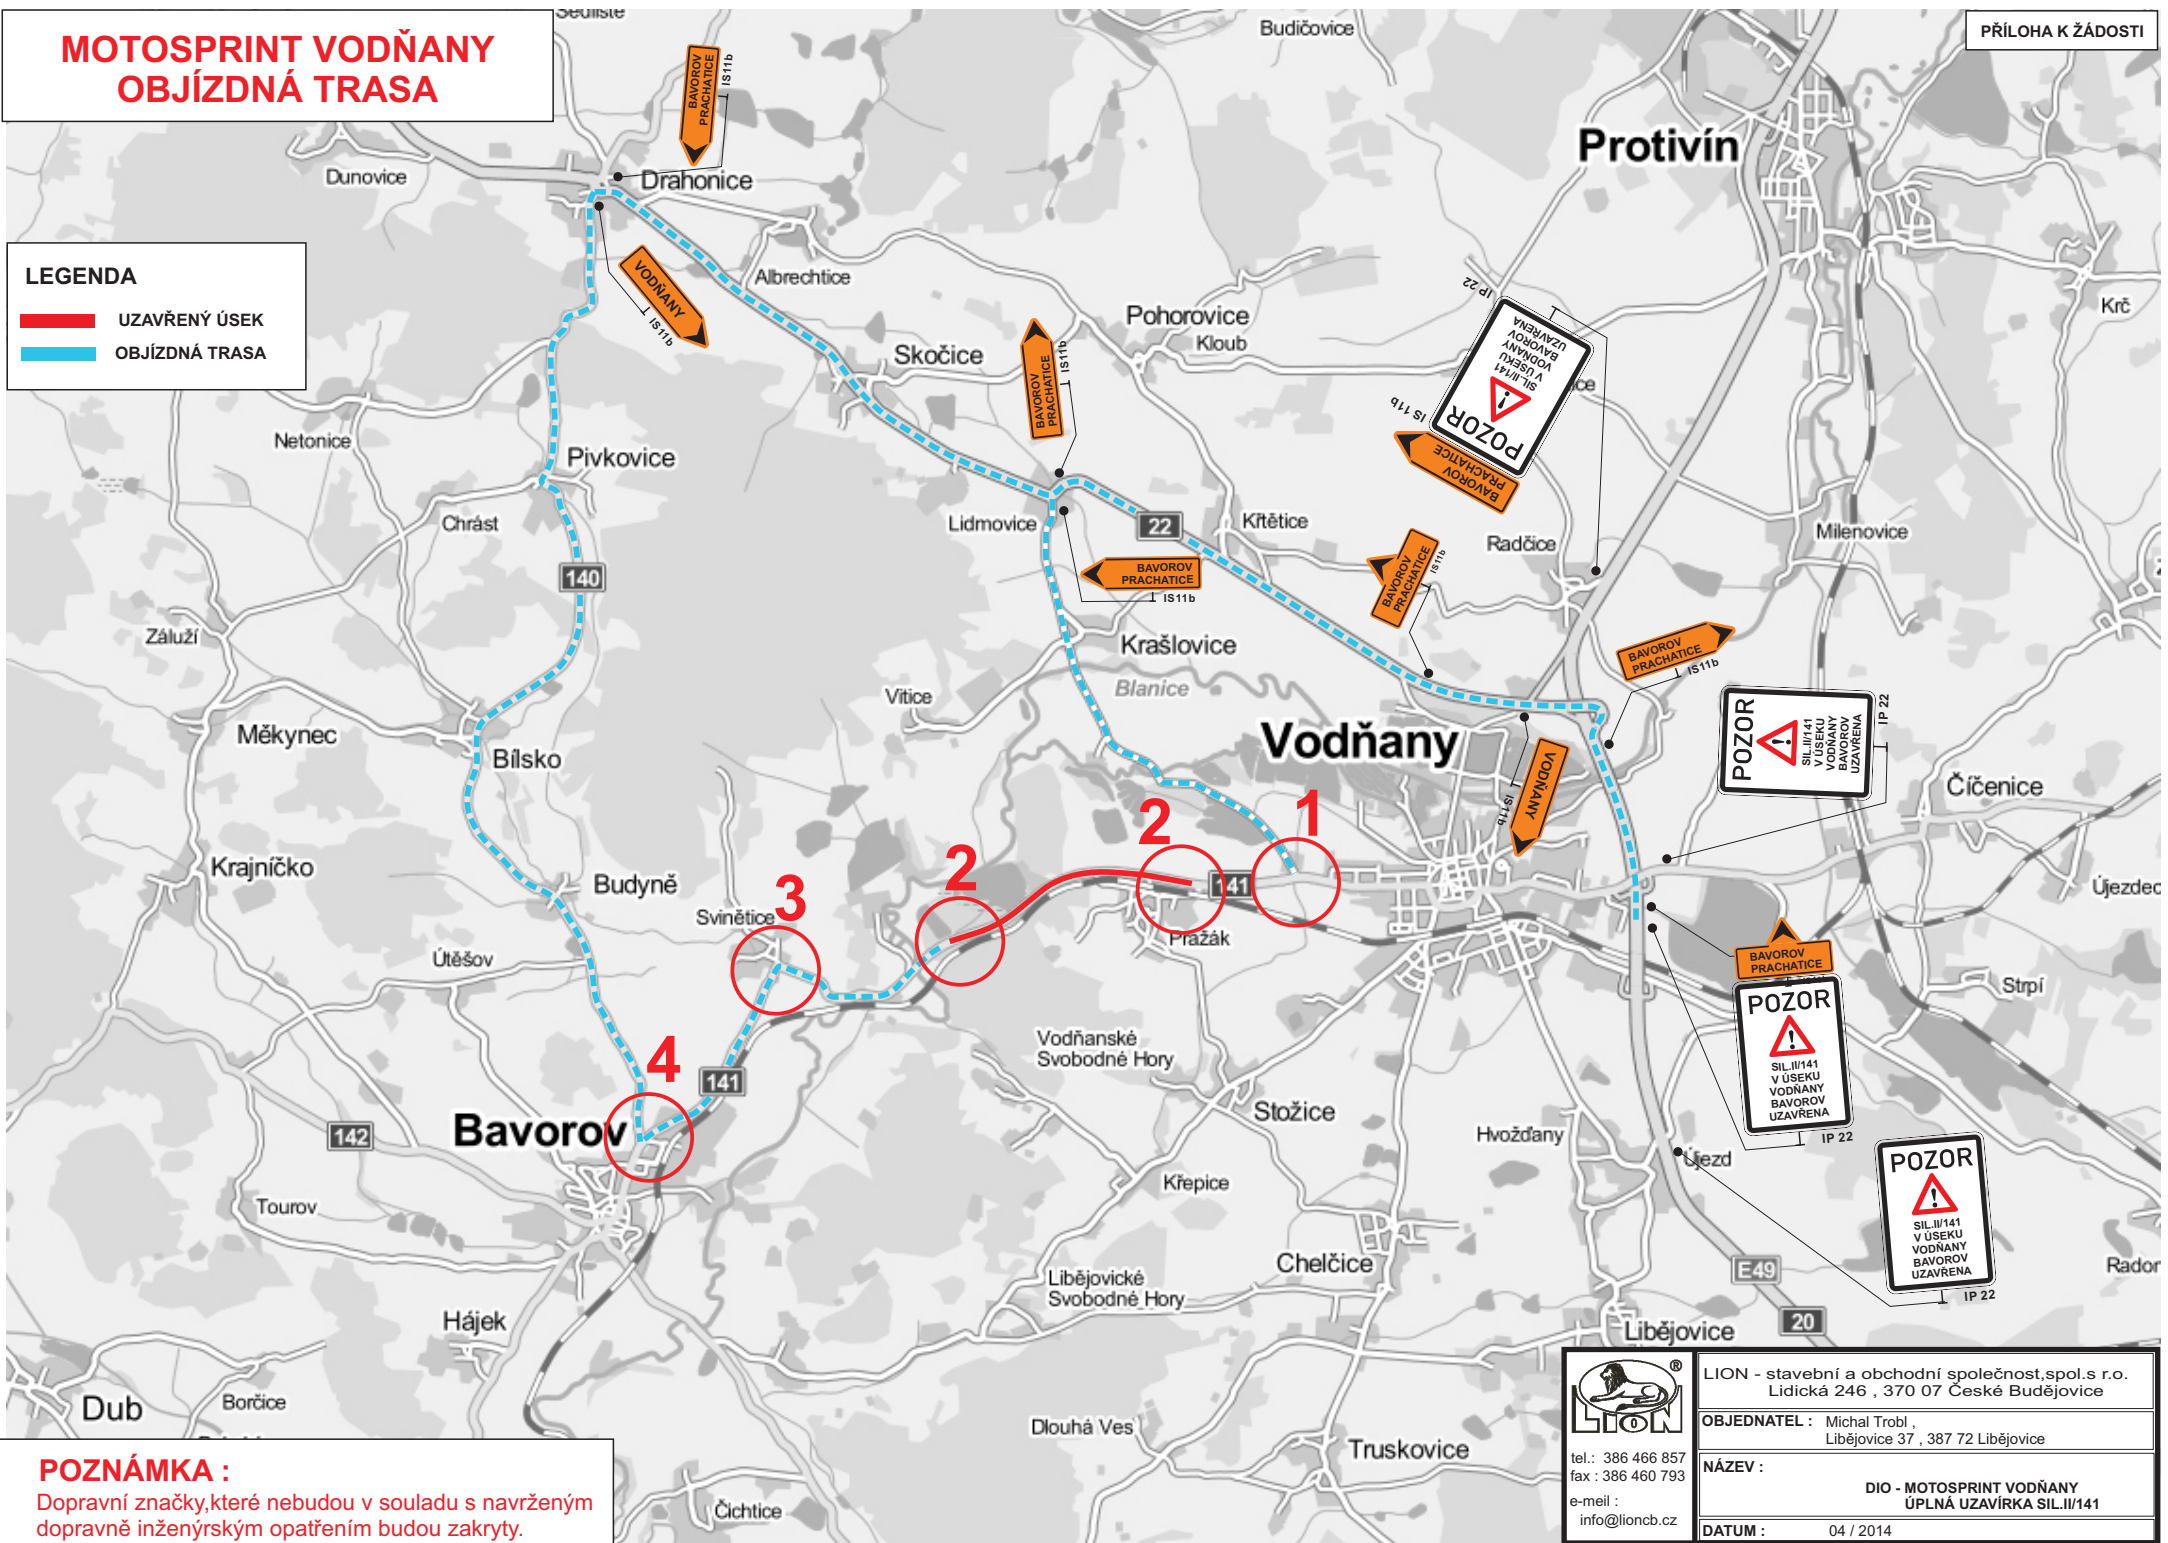

# MOTOSPRINT VODŇANY OBJÍZDNÁ TRASA

## LEGENDA

- UZAVŘENÝ ÚSEK
- - - OBJÍZDNÁ TRASA

## POZNÁMKA :

Dopravní značky, které nebudou v souladu s navrženým dopravně inženýrským opatřením budou zakryty.

LION - stavební a obchodní společnost, spol.s r.o. Lidická 246 , 370 07 České Budějovice	
OBJEDNATEL :	Michal Trobl , Libějovice 37 , 387 72 Libějovice
NÁZEV :	DIO - MOTOSPRINT VODŇANY ÚPLNÁ UZAVÍRKA SIL.II/141
DATUM :	04 / 2014