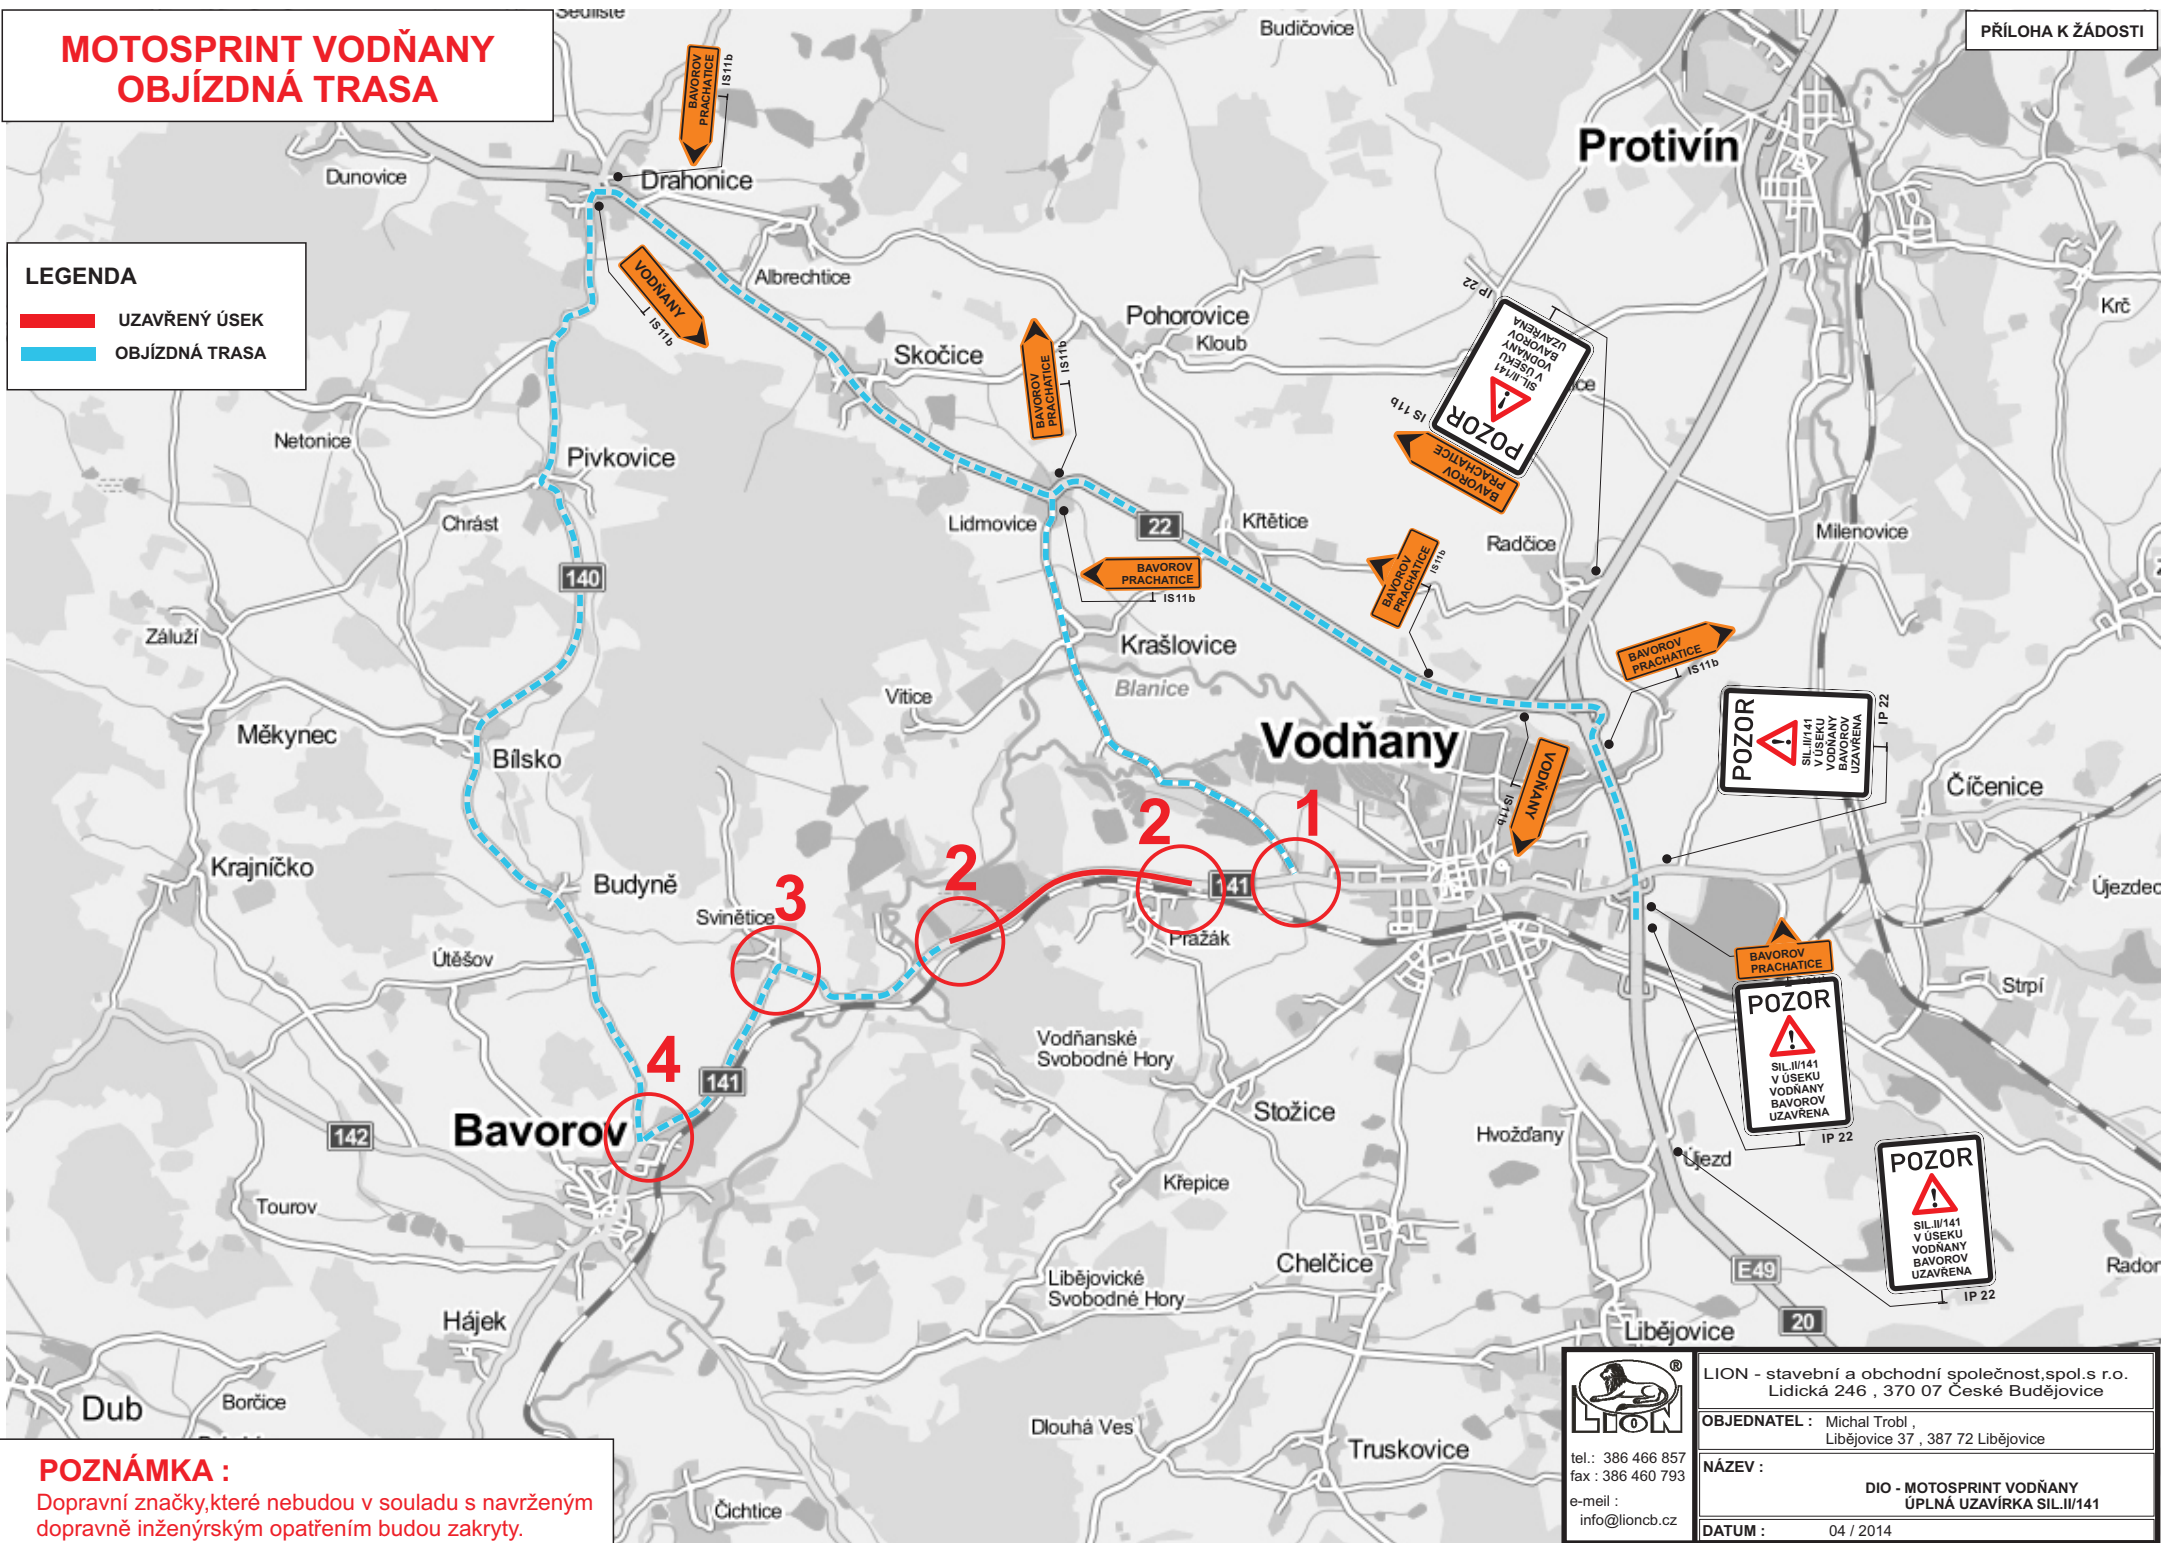

MOTOSPRINT VODŇANY OBJÍZDNÁ TRASA

LEGENDA

- UZAVŘENÝ ÚSEK
- - - OBJÍZDNÁ TRASA

POZNÁMKA :

Dopravní značky, které nebudou v souladu s navrženým dopravně inženýrským opatřením budou zakryty.

LION - stavební a obchodní společnost, spol.s r.o. Lidická 246 , 370 07 České Budějovice	
OBJEDNATEL :	Michal Trobl , Libějovice 37 , 387 72 Libějovice
NÁZEV :	DIO - MOTOSPRINT VODŇANY ÚPLNÁ UZAVÍRKA SIL.II/141
DATUM :	04 / 2014