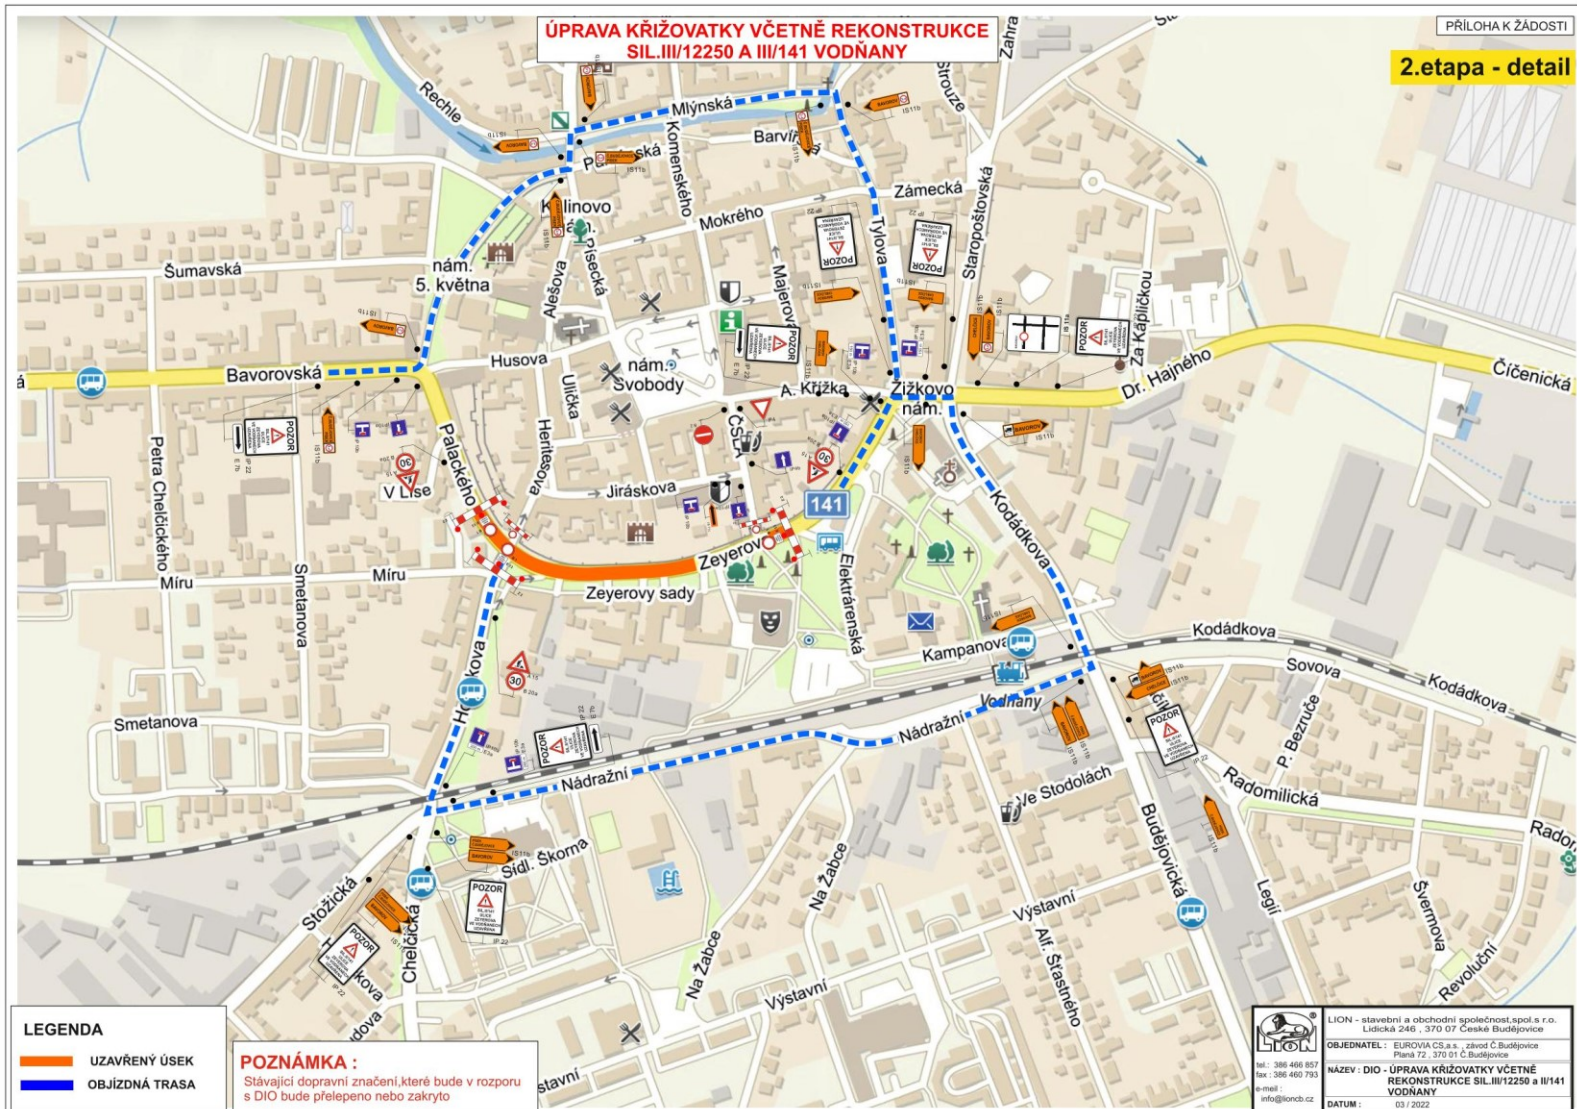

**ÚPRAVA KŘIŽOVATKY VČETNĚ REKONSTRUKCE
SIL. III/12250 A III/141 VODNĚNÝ**

LEGENDA

- UZAVŘENÝ ÚSEK
- OBJÍZDNÁ TRASA

POZNÁMKA :

Stávající dopravní značení, které bude v rozporu s DIO bude přešlepeno nebo zakryto