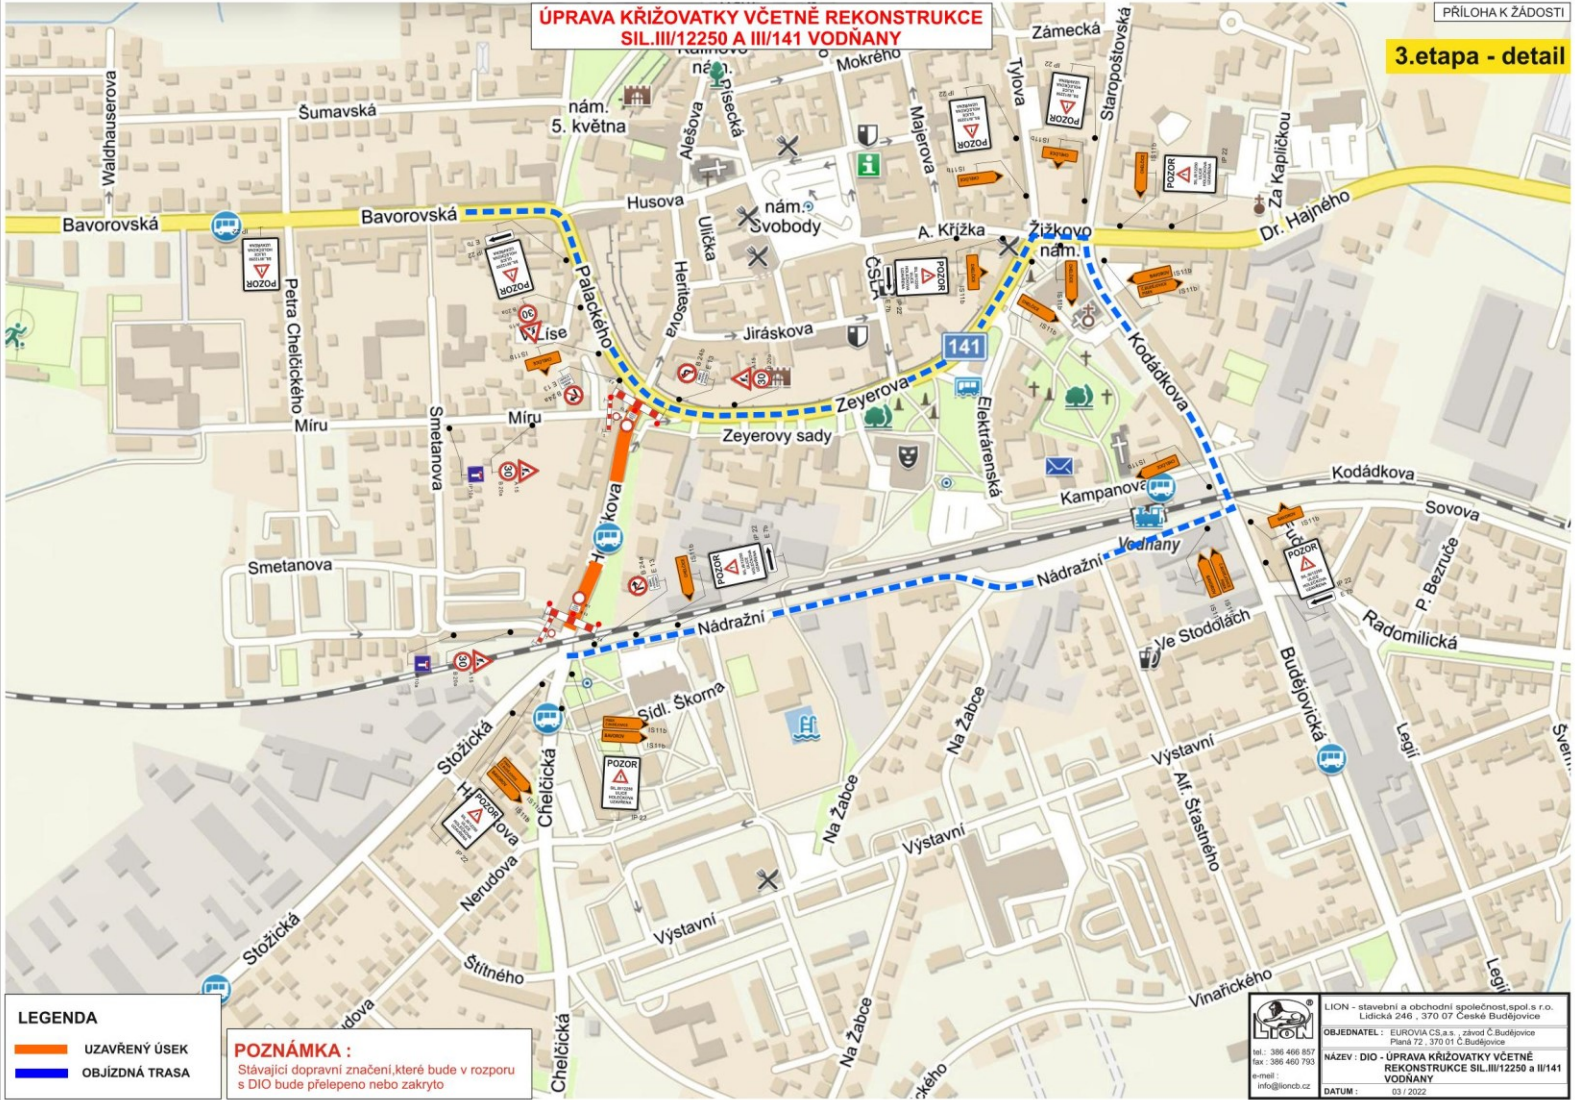

ÚPRAVA KŘIŽOVATKY VČETNĚ REKONSTRUKCE SIL. III/12250 A III/141 VODŇANY

LEGENDA

- UZAVŘENÝ ÚSEK
- OBJÍZDNÁ TRASA

POZNÁMKA :
Stávající dopravní značení, které bude v rozporu s DIO bude přeřepeno nebo zakryto