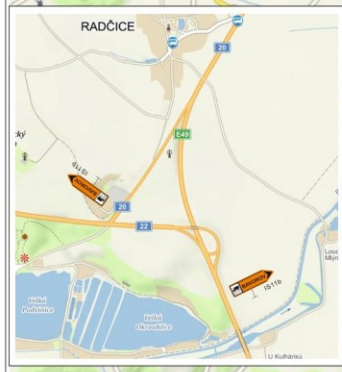

ÚPRAVA KŘIŽOVATKY VČETNĚ REKONSTRUKCE SIL. III/12250 A III/141 VODŇANY
OBJÍZDNÁ TRASA PRO VOZIDLA NAD 3,5 t pro 1. a 2. etapu

LEGENDA

- UZAVŘENÝ ÚSEK
- OBJÍZDNÁ TRASA

POZNÁMKA :
Stávající dopravní značení, které bude v rozporu s DIO bude přešlepeno nebo zakryto