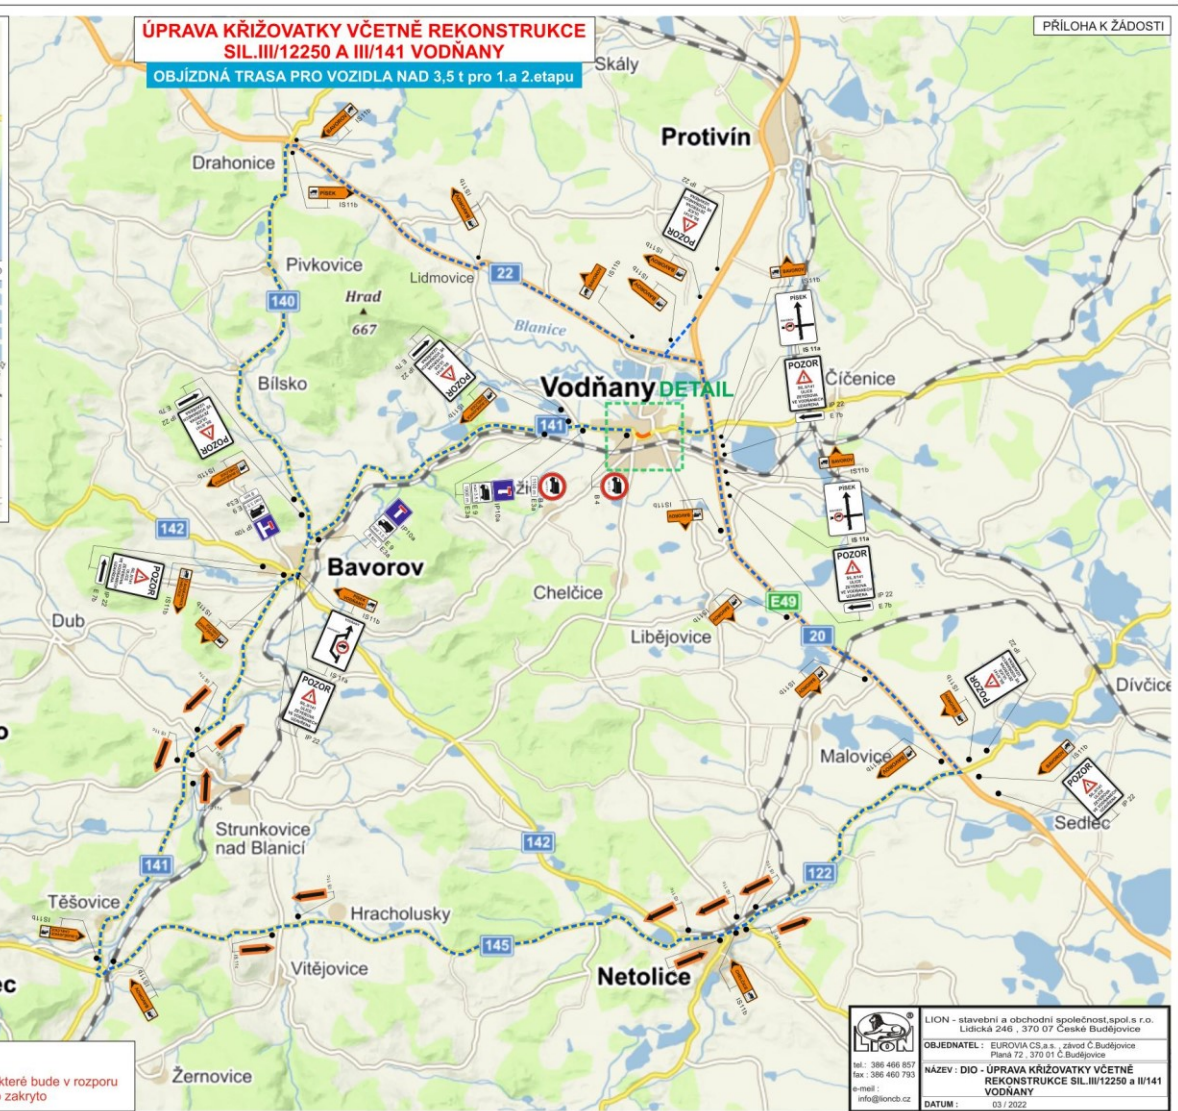

ÚPRAVA KŘIŽOVATKY VČETNĚ REKONSTRUKCE SIL. III/12250 A III/141 VODŇANY
OBJÍZDNÁ TRASA PRO VOZIDLA NAD 3,5 t pro 1. a 2. etapu

LEGENDA

- UZAVŘENÝ ÚSEK
- OBJÍZDNÁ TRASA

POZNÁMKA :
Stávající dopravní značení, které bude v rozporu s DIO bude přešlepeno nebo zakryto