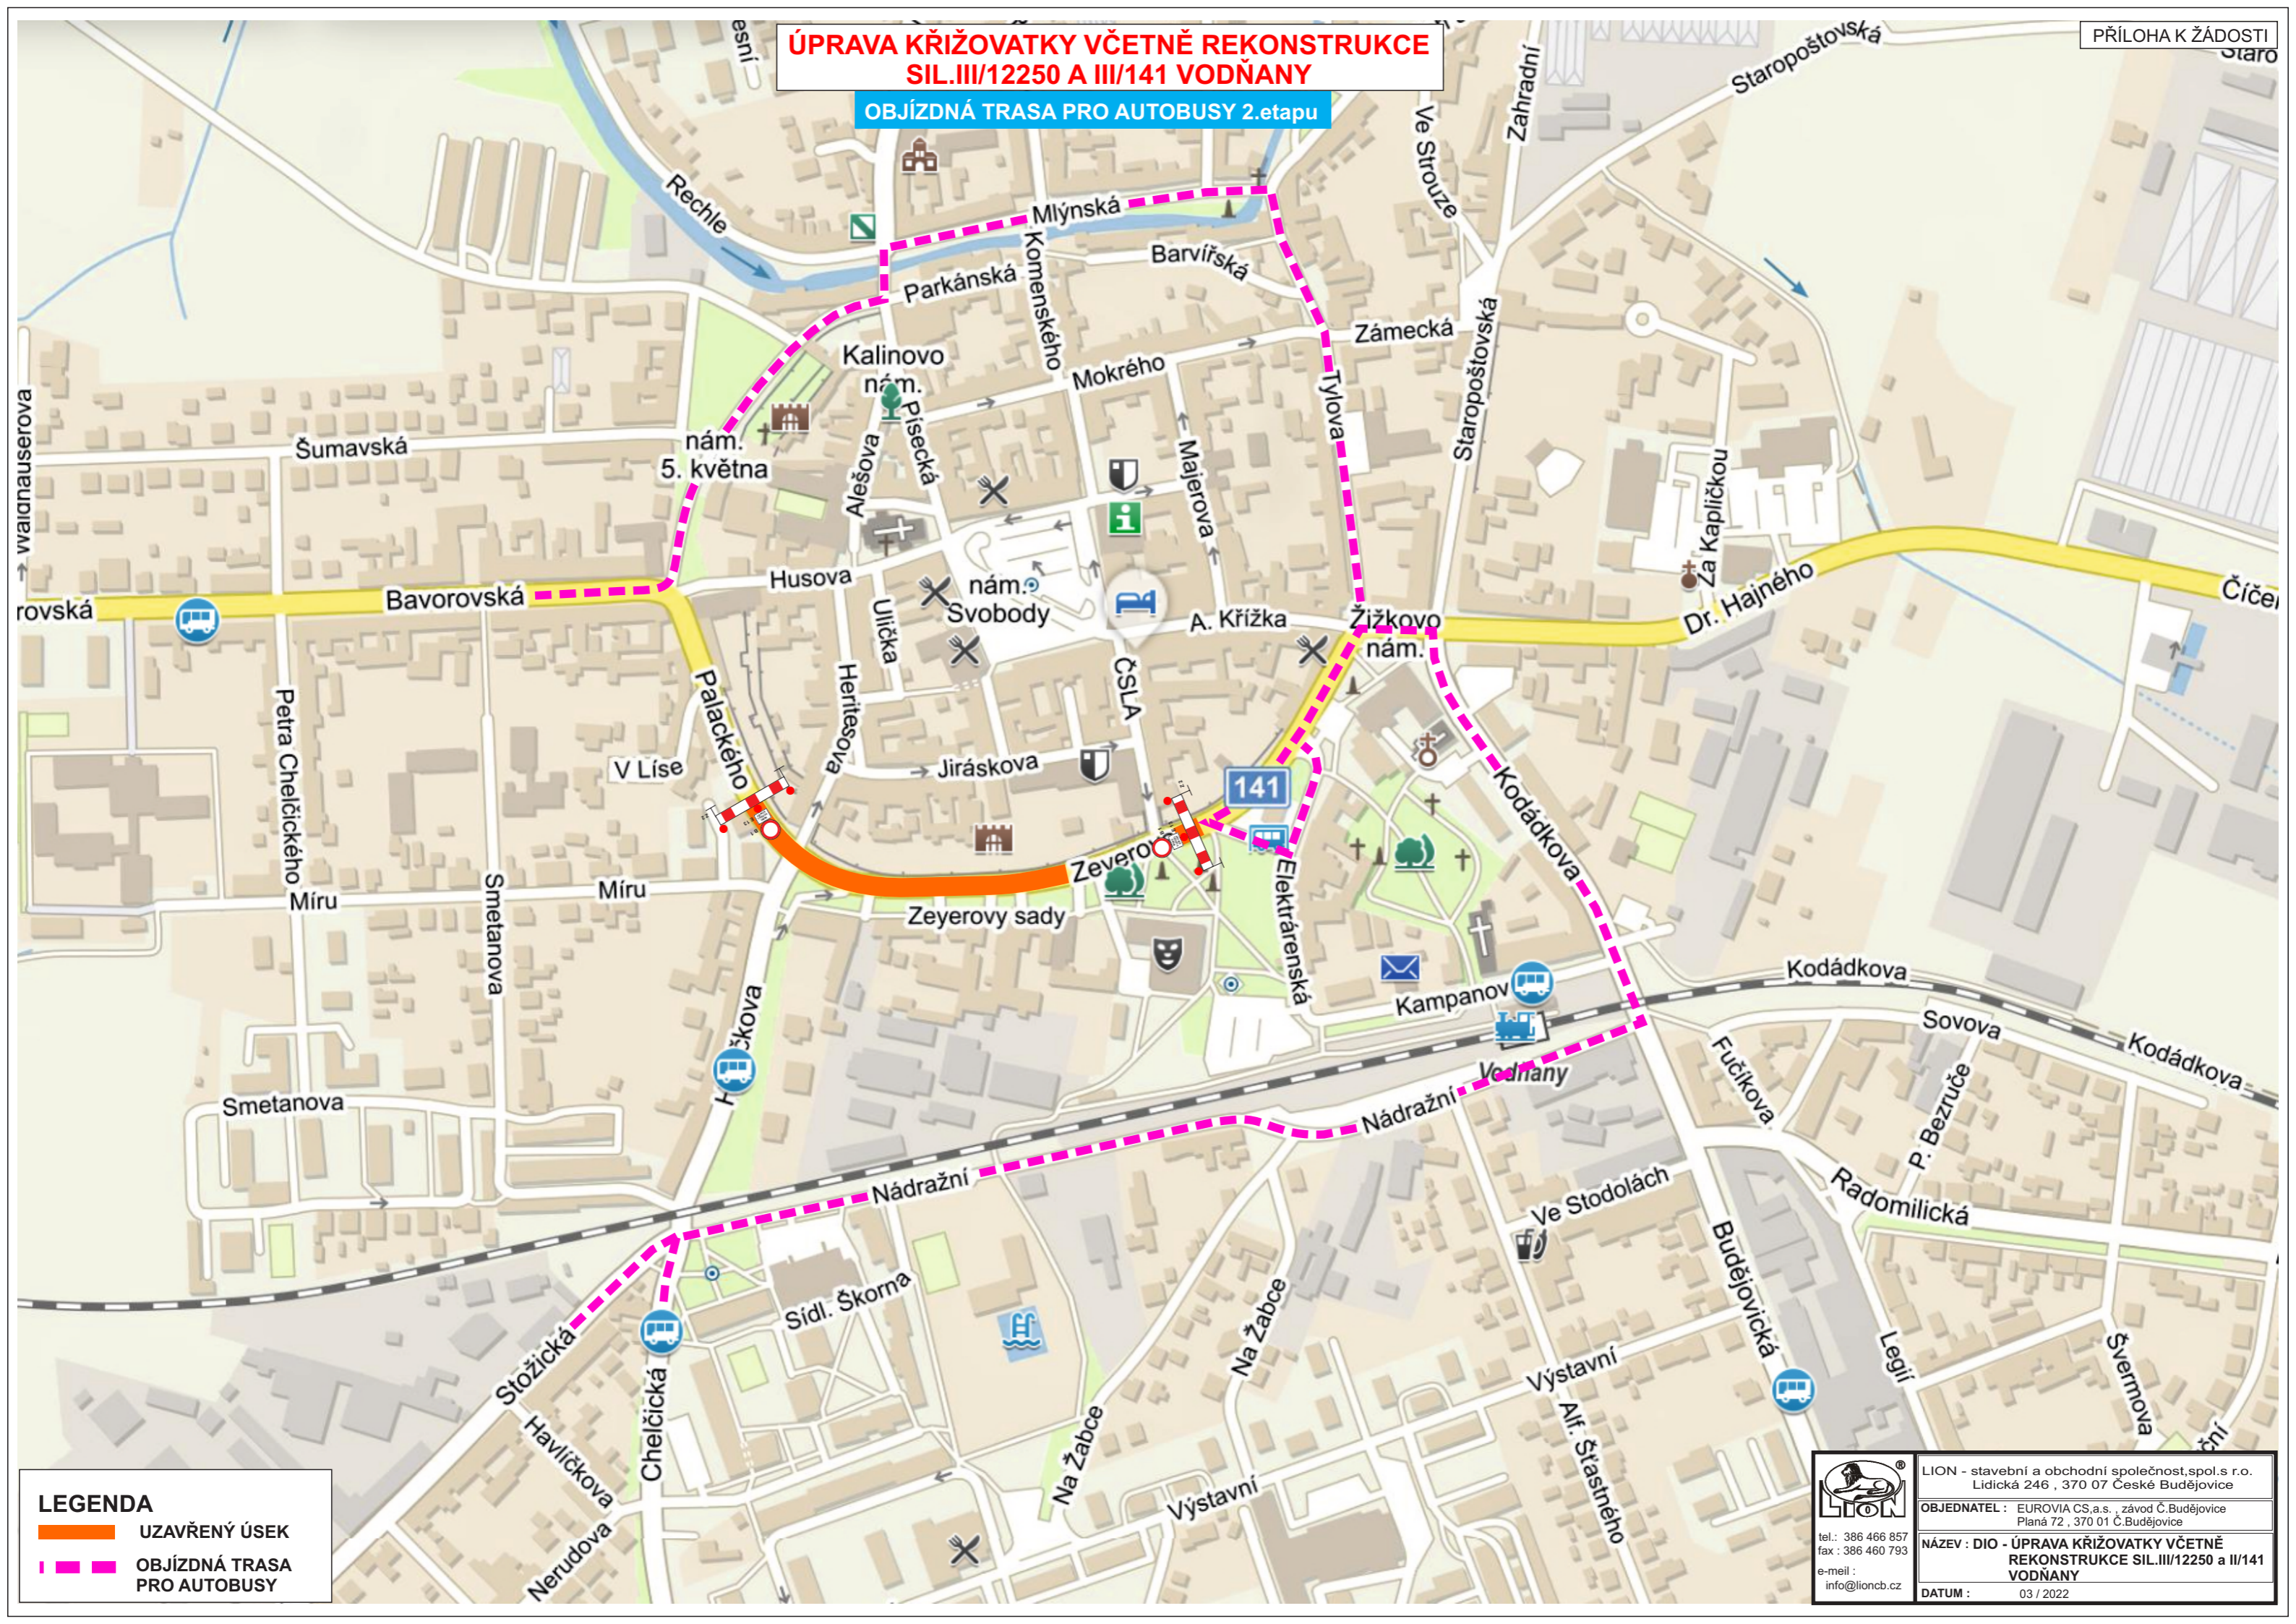

ÚPRAVA KŘÍŽOVATKY VČETNĚ REKONSTRUKCE SIL.III/12250 A III/141 VODŇANY

OBJÍZDNÁ TRASA PRO AUTOBUSY 2.etapu

LEGENDA

- UZAVŘENÝ ÚSEK
- - - OBJÍZDNÁ TRASA PRO AUTOBUSY

LION - stavební a obchodní společnost, spol.s r.o.
Lidická 246, 370 07 České Budějovice

OBJEDNATEL: EUROVIA CS, a.s., závod Č. Budějovice
Planá 72, 370 01 Č. Budějovice

NÁZEV: DIO - ÚPRAVA KŘÍŽOVATKY VČETNĚ REKONSTRUKCE SIL.III/12250 a III/141 VODŇANY

DATUM: 03 / 2022

tel.: 386 466 857
fax: 386 460 793
e-mail: info@lioncb.cz