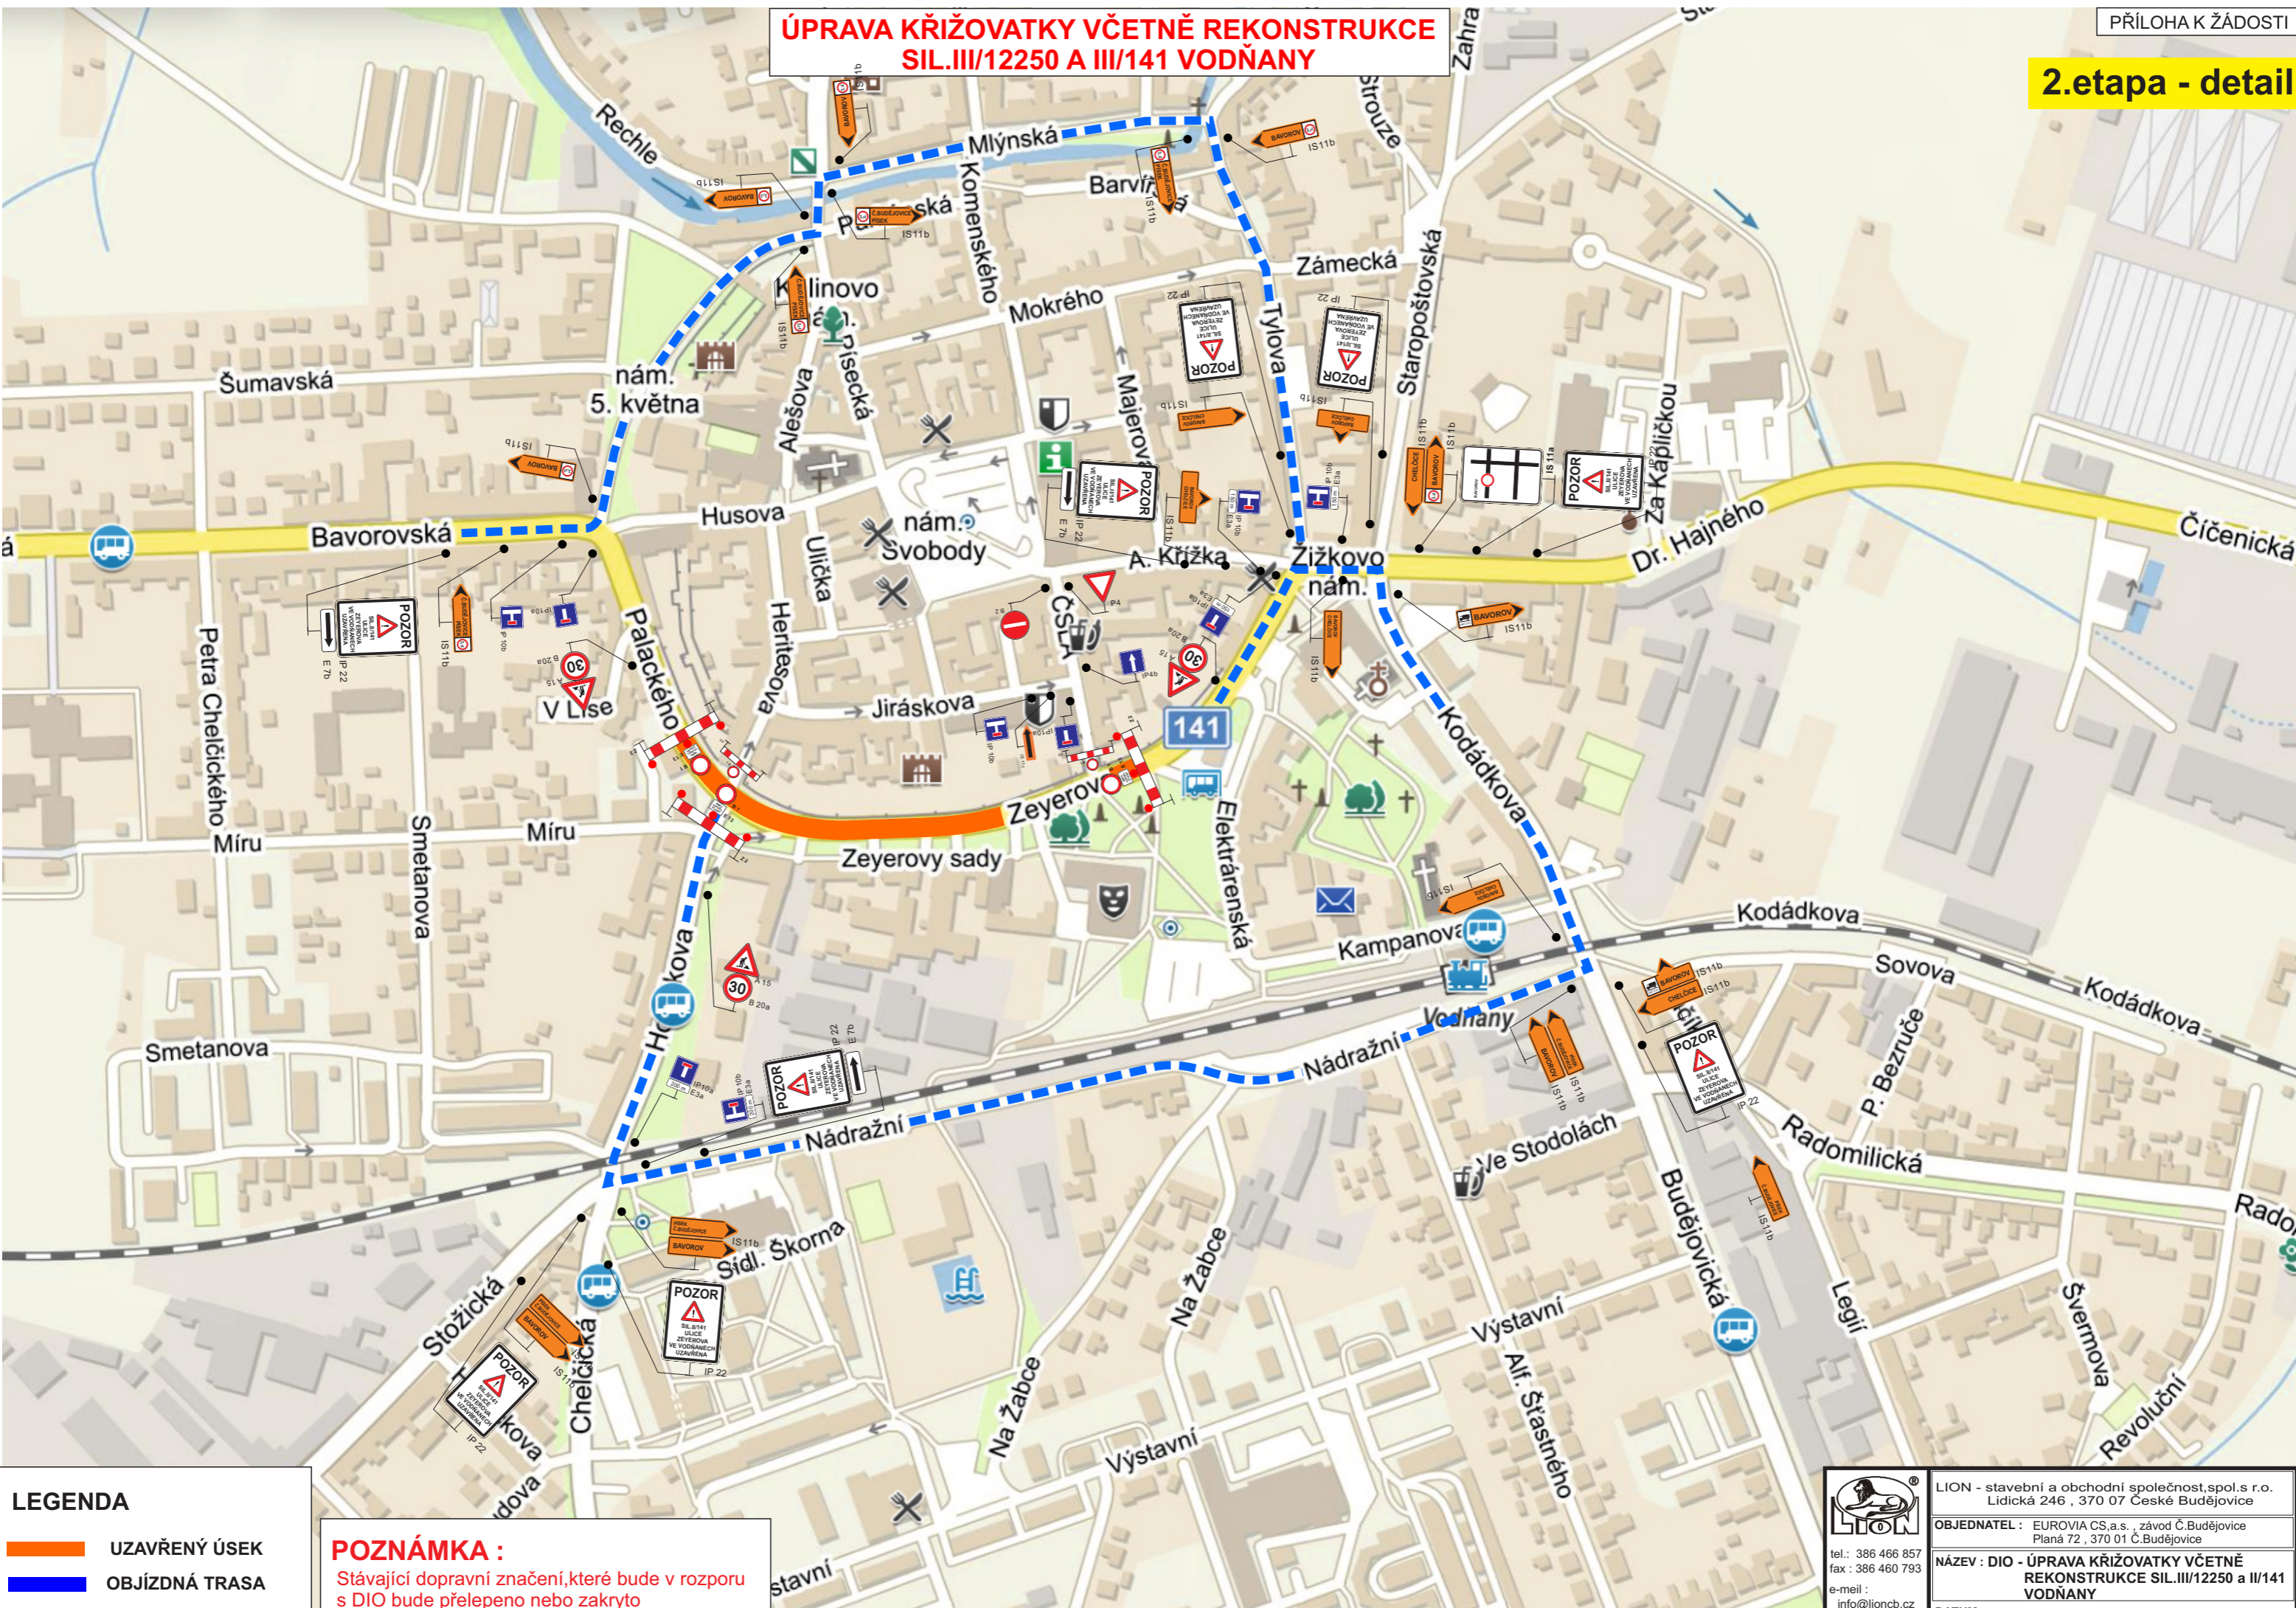

2.etapa - detail

**ÚPRAVA KŘIŽOVATKY VČETNĚ REKONSTRUKCE  
SIL.III/12250 A III/141 VODŇANY**

**LEGENDA**

- UZAVŘENÝ ÚSEK
- OBJÍZDNÁ TRASA

**POZNÁMKA :**  
Stávající dopravní značení, které bude v rozporu s DIO bude přeškrtnuto nebo zakryto