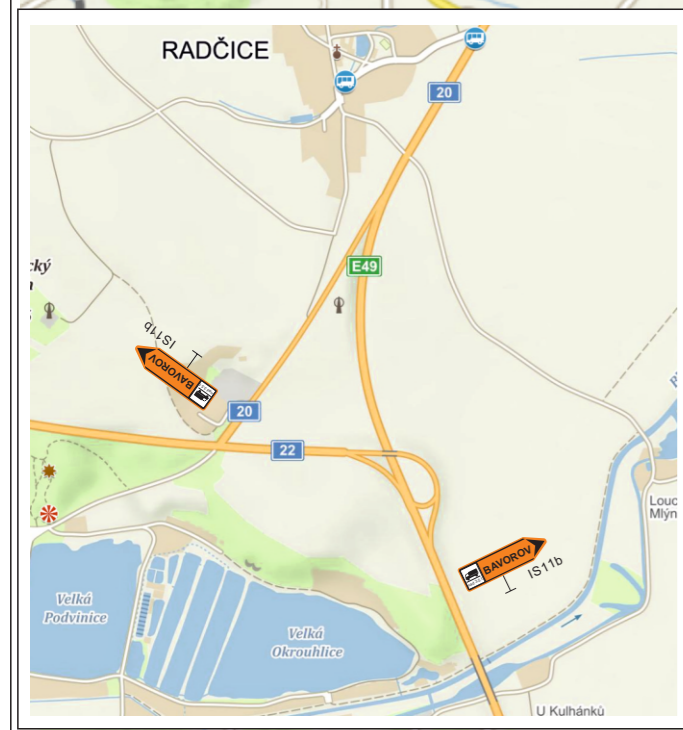

ÚPRAVA KŘIŽOVATKY VČETNĚ REKONSTRUKCE SIL.III/12250 A III/141 VODŇANY

OBJÍZDNÁ TRASA PRO VOZIDLA NAD 3,5 t pro 1.a 2.etapu

- LEGENDA**
- UZAVŘENÝ ÚSEK
 - OBJÍZDNÁ TRASA

POZNÁMKA :
Stávající dopravní značení, které bude v rozporu s DIO bude přešlepeno nebo zakryto

LION - stavební a obchodní společnost, spol.s r.o.
Lidická 246 , 370 07 České Budějovice

OBJEDNATEL : EUROVIA CS.a.s. , závod Č.Budějovice
Planá 72 , 370 01 Č.Budějovice

NÁZEV : DIO - ÚPRAVA KŘIŽOVATKY VČETNĚ REKONSTRUKCE SIL.III/12250 a III/141 VODŇANY