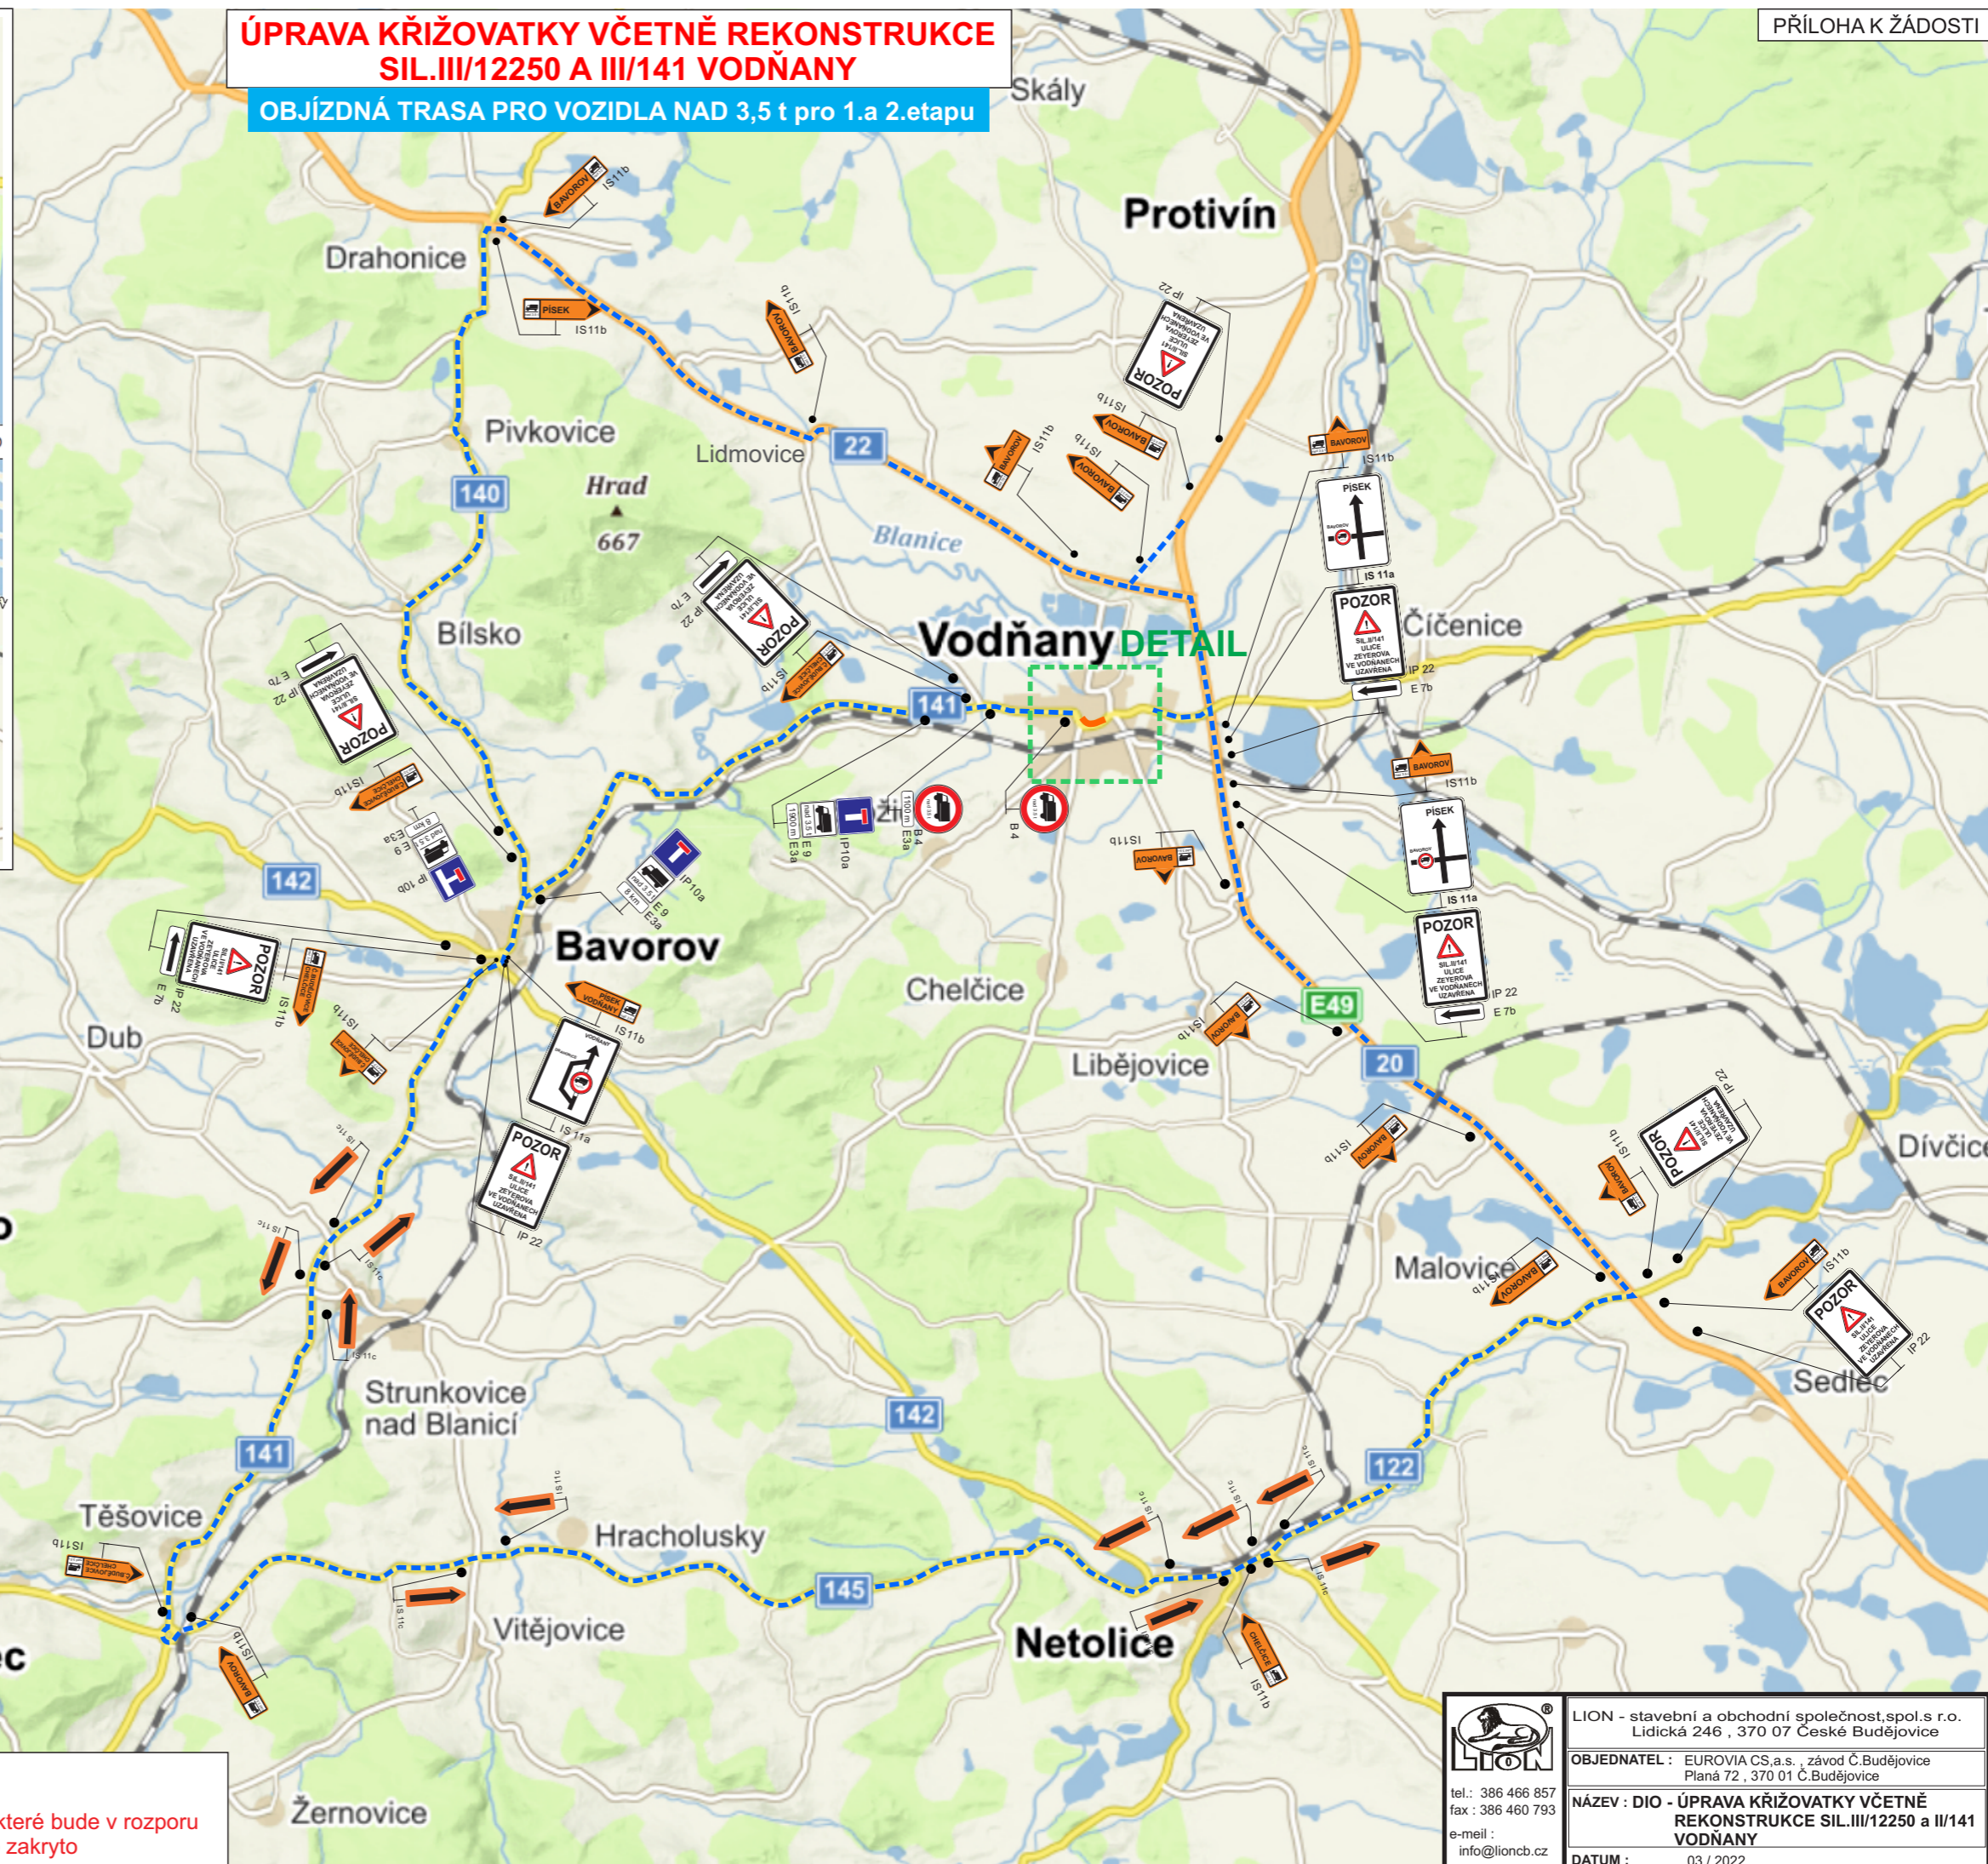

ÚPRAVA KŘIŽOVATKY VČETNĚ REKONSTRUKCE SIL.III/12250 A III/141 VODŇANY

OBJÍZDNÁ TRASA PRO VOZIDLA NAD 3,5 t pro 1.a 2.etapu

- LEGENDA**
- UZAVŘENÝ ÚSEK
 - OBJÍZDNÁ TRASA

POZNÁMKA :
Stávající dopravní značení, které bude v rozporu s DIO bude přešlepeno nebo zakryto